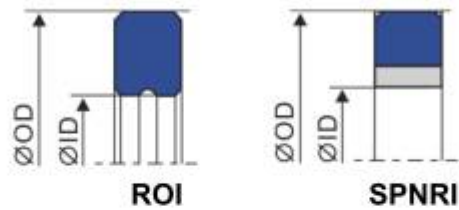

CENTER JOINT SEALS

ITEM	ID	OD	H	MATERIAL
SPNRI-70	70	80.5	4.5	PU+NY
SPNRI-75	75	85.5	4.5	PU+NY
SPNRI-80	80	90.5	4.5	PU+NY
SPNRI-90	90	100.5	4.5	PU+NY
SPNRI-95	95	105.5	4.5	PU+NY
SPNRI-100	100	110.5	4.5	PU+NY
ROI-60	60	70	5	PU
ROI-65	65	75	5	PU
ROI-70	70	80	5	PU
ROI-75	75	85	5	PU
ROI-80	80	90	5	PU
ROI-90	90	100	5	PU
ROI-95	95	105	5	PU
ROI-100	100	110	5	PU
ROI-105	105	115	5	PU
ROI-110	110	120	5	PU
ROI-115	115	125	5	PU
ROI-120	120	130	5	PU
ROI-125	125	135	5	PU
ROI-130	130	140	5	PU
ROI-130	130	141.3	4.4	PU
ROI-150	150	160	5	PU