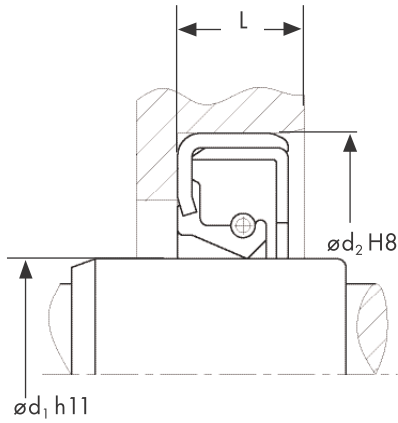

WC

**Sizes
inch**

Part No.	Dimensions in mm			Dimensions in inch		
	ød₁	ød₂	L	ød₁	ød₂	L
83468	50.8	69.85	12.7	2	2.75	0.5
60851	50.8	73.02	12.7	2	2.875	0.5
48738	50.8	76.2	12.7	2	3	0.5
120758	50.8	80.97	9.52	2	3.188	0.375
60852	52.38	76.2	12.7	2.062	3	0.5
42089	53	76.2	12.8	2.087	3	0.504
60853	53.97	76.2	11.11	2.125	3	0.437
40396	53.97	76.2	12.5	2.125	3	0.492
60854	53.97	85.62	11.11	2.125	3.371	0.437
38485	55.56	77.78	9.52	2.187	3.062	0.375
75271	55.56	77.79	9.52	2.187	3.063	0.375
38486	57.15	74.42	12.7	2.25	2.93	0.5
49504	57.15	76.2	11.11	2.25	3	0.437
60855	57.15	76.2	12.7	2.25	3	0.5
80736	57.15	77.78	11.11	2.25	3.062	0.437
48739	57.15	79.38	9.65	2.25	3.125	0.38
60856	57.15	80.96	11.11	2.25	3.187	0.437
60857	57.15	82.55	12.7	2.25	3.25	0.5
60858	57.15	85.09	11.11	2.25	3.35	0.437
83470	57.15	85.09	11.9	2.25	3.35	0.469
143837	57.15	88.9	12.7	2.25	3.5	0.5
21143	57.15	92.07	11.11	2.25	3.625	0.437
40402	58.73	85.22	7.93	2.312	3.355	0.312
60859	58.73	88.9	12.7	2.312	3.5	0.5
75275	60.02	88.9	12.7	2.363	3.5	0.5
60860	60.32	86.38	11.11	2.375	3.401	0.437
60861	60.32	88.4	11.11	2.375	3.48	0.437
118307	60.32	92.07	11.11	2.375	3.625	0.437
40503	60.32	92.07	12.7	2.375	3.625	0.5
60862	60.32	98.42	11.91	2.375	3.875	0.469
60863	63.5	80.96	11.11	2.5	3.187	0.437
40455	63.5	82.55	12.7	2.5	3.25	0.5
42550	63.5	85.72	9.52	2.5	3.375	0.375
60864	63.5	88.9	11.11	2.5	3.5	0.437
60865	63.5	92.07	11.91	2.5	3.625	0.469
60866	63.5	95.25	11.11	2.5	3.75	0.437
48741	68.26	95.25	12.7	2.687	3.75	0.5
60867	69.85	95.25	11.11	2.75	3.75	0.437
40411	69.85	95.25	12.7	2.75	3.75	0.5
60868	69.85	95.65	11.11	2.75	3.766	0.437
60869	69.85	98.42	11.11	2.75	3.875	0.437
60870	71.43	95.25	11.11	2.812	3.75	0.437
40444	72.24	101.8	12.7	2.844	4.008	0.5
83472	73.02	98.42	11.11	2.875	3.875	0.437
74041	73.02	98.43	11.11	2.875	3.875	0.437
41526	73.02	101.6	9.52	2.875	4	0.375
42560	73.02	101.6	12.7	2.875	4	0.5
60871	73.02	114.3	11.11	2.875	4.5	0.437
38373	74.61	101.6	16.27	2.937	4	0.641
60872	74.61	104.77	9.52	2.937	4.125	0.375
59532	76.2	98.43	11.11	3	3.875	0.437
42571	76.2	98.6	12	3	3.882	0.472
60873	76.2	101.6	9.52	3	4	0.375
24663	76.2	101.6	11.11	3	4	0.437
40439	76.2	101.6	12.7	3	4	0.5