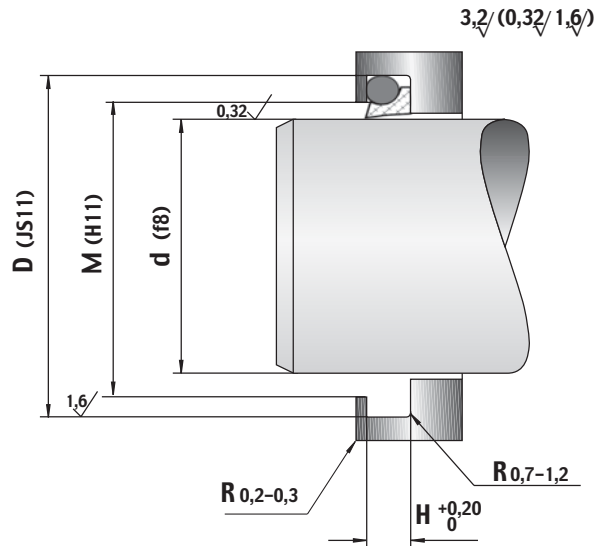

NS RIF. <i>Our ref.</i>	DIMENSIONI SEDI • <i>Housing dimensions</i>					PREZZO <i>Price</i>
	d	D	H	M	OR	
GHF 008	8,00	12,80	3,70	10,70	012	€ 2,55
GHF 010	10,00	14,80	3,70	12,70	013	€ 2,55
GHF 012	12,00	18,80	5,00	15,50	113	€ 2,65
GHF 014	14,00	20,80	5,00	17,50	114	€ 2,90
GHF 015	15,00	21,80	5,00	18,50	115	€ 2,95
GHF 016	16,00	22,80	5,00	19,50	116	€ 3,00
GHF 018	18,00	24,80	5,00	21,50	117	€ 3,15
GHF 020	20,00	26,80	5,00	23,50	118	€ 3,25
GHF 025	25,00	31,80	5,00	28,50	121	€ 3,50
GHF 028	28,00	34,80	5,00	31,50	123	€ 3,65
GHF 030	30,00	36,80	5,00	33,50	124	€ 3,95
GHF 032	32,00	38,80	5,00	35,50	126	€ 4,45
GHF 035	35,00	41,80	5,00	38,50	127	€ 5,05
GHF 040	40,00	46,80	5,00	43,50	131	€ 6,95
GHF 045	45,00	51,80	5,00	48,50	134	€ 7,95
GHF 050	50,00	56,80	5,00	53,50	137	€ 8,90
GHF 055	55,00	61,80	5,00	58,50	140	€ 9,90
GHF 060	60,00	66,80	5,00	63,50	143	€ 10,90
GHF 065	65,00	73,80	6,00	69,00	231	€ 12,95
GHF 070	70,00	78,80	6,00	74,00	233	€ 13,90