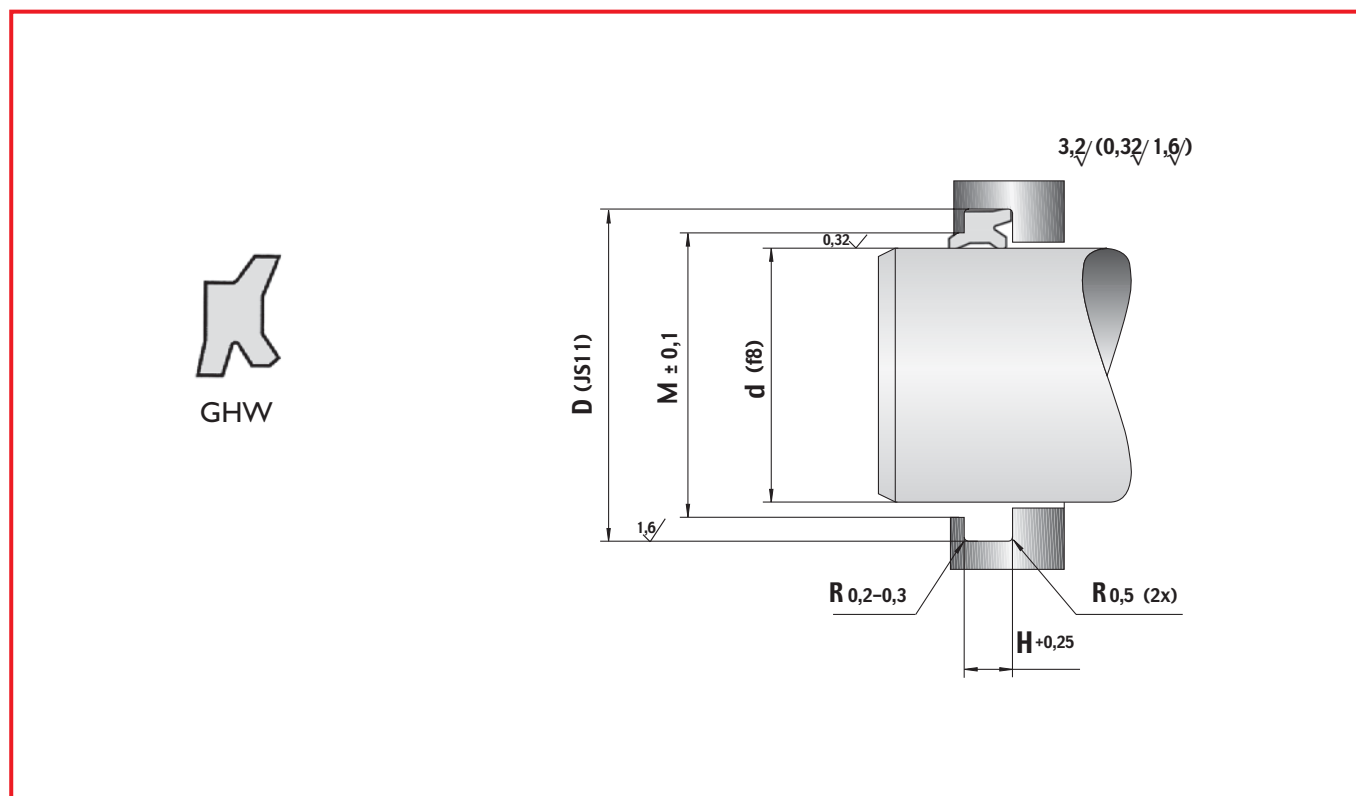

NS RIF. <i>Our ref.</i>	ALTRI RIF. <i>Other ref.</i>	DIMENSIONI SEDI • <i>Housing dimensions</i>				PREZZO <i>Price</i>
		d	D	H	M	
GHW 10	039063	10,00	16,60	3,60	11,30	€ 1,02
GHW 10/1	039063/1	10,00	16,60	5,30	11,30	€ 1,02
GHW 12	047070	12,00	18,60	3,80	15,00	€ 1,02
GHW 14	055078	14,00	20,60	3,80	17,00	€ 1,08
GHW 18	070094	18,00	24,60	3,80	21,00	€ 1,14
GHW 20	078110	20,00	28,60	5,30	23,00	€ 1,20
GHW 20/1	078102	20,00	26,60	3,80	23,00	€ 1,20
GHW 22	086118	22,00	30,60	5,30	25,00	€ 1,25
GHW 24	094125	24,00	32,60	5,30	27,00	€ 1,31
GHW 25	098129	25,00	33,60	5,30	28,00	€ 1,31
GHW 28	110141	28,00	36,60	5,30	31,00	€ 1,31
GHW 30	118149	30,00	38,60	5,30	33,00	€ 1,37
GHW 32	125157	32,00	40,60	5,30	35,00	€ 1,48
GHW 35	137169	35,00	43,60	5,30	38,00	€ 1,59
GHW 36	141173	36,00	44,60	5,30	39,00	€ 1,88
GHW 40	157188	40,00	48,60	5,30	43,00	€ 1,88
GHW 42	165196	42,00	50,00	5,30	45,00	€ 1,88
GHW 45	177208	45,00	53,60	5,30	48,00	€ 1,88
GHW 50	196228	50,00	58,60	5,30	53,00	€ 1,94
GHW 55	216248	55,00	63,60	5,30	58,00	€ 2,11